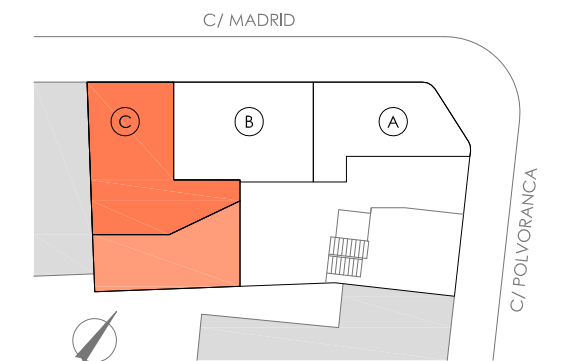

Vivienda: **BAJO C**

SUP. ÚTIL INTERIOR	
Sup. útil vivienda	54.25 m ²
SUP. CONSTRUIDA	
Sup. construida total	80.73 m ²

Escala:

Promueve: KITARA ACTIVOS S.L.U

Gestiona: 