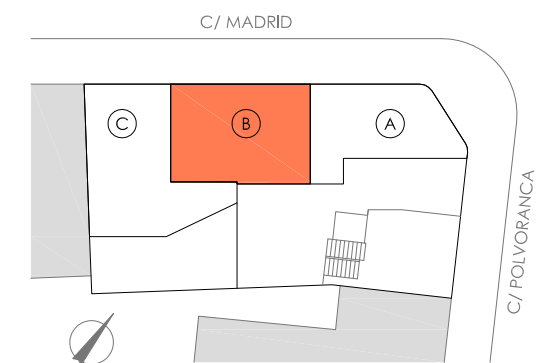

Vivienda: **BAJO B**

SUP. ÚTIL INTERIOR

Sup. útil vivienda 50.70 m²

SUP. CONSTRUIDA

Sup. construida total 73.42 m²

Escala:

Promueve: KITARA ACTIVOS S.L.U

Gestiona:  **IMPULSA**
PROYECTOS INMOBILIARIOS