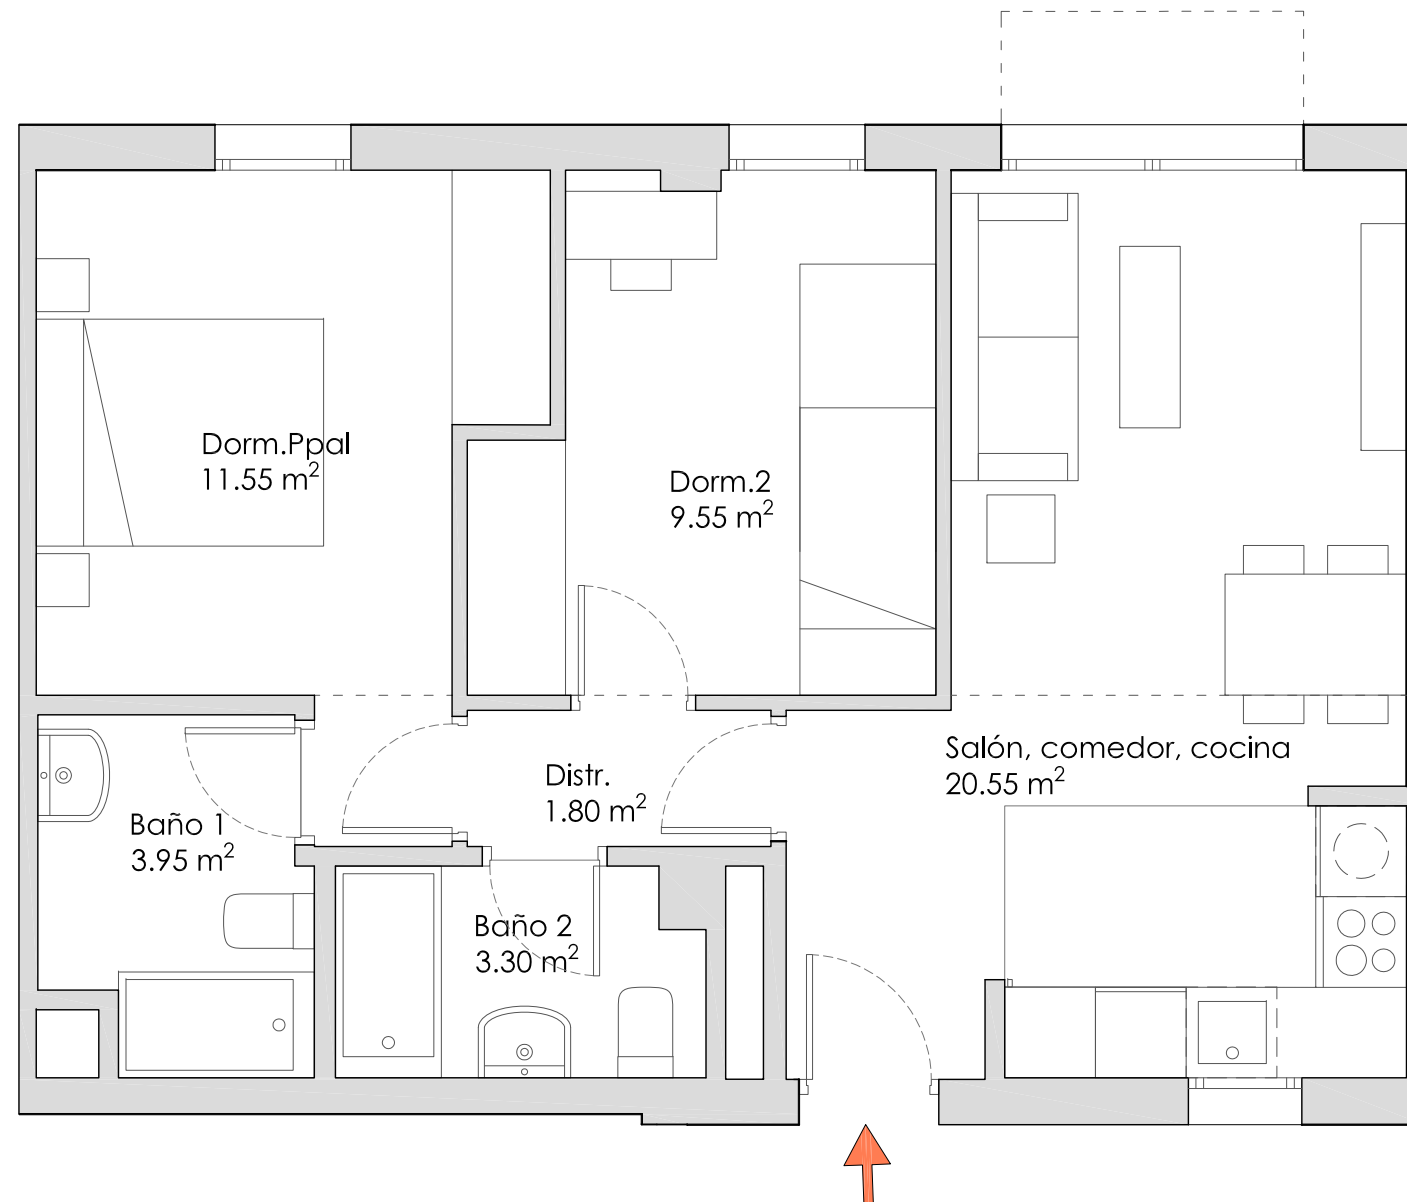

Vivienda: **BAJO B**

SUP. ÚTIL INTERIOR

Sup. útil vivienda 50.70 m²

SUP. CONSTRUIDA

Sup. construida total 73.42 m²

Escala:

Promueve: KITARA ACTIVOS S.L.U

Gestiona:  **IMPULSA**
PROYECTOS INMOBILIARIOS