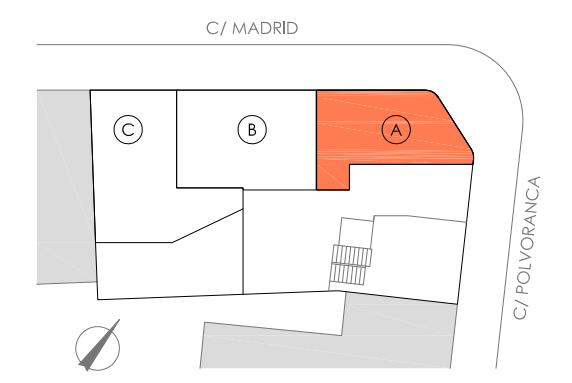

Vivienda: **BAJO A**

<b>SUP. ÚTIL INTERIOR</b>	
Sup. útil vivienda	39.15 m <sup>2</sup>
<b>SUP. CONSTRUIDA</b>	
Sup. construida total	61.13 m <sup>2</sup>

Escala:

Promueve: KITARA ACTIVOS S.L.U

Gestiona: **IMPULSA**  
PROYECTOS INMOBILIARIOS