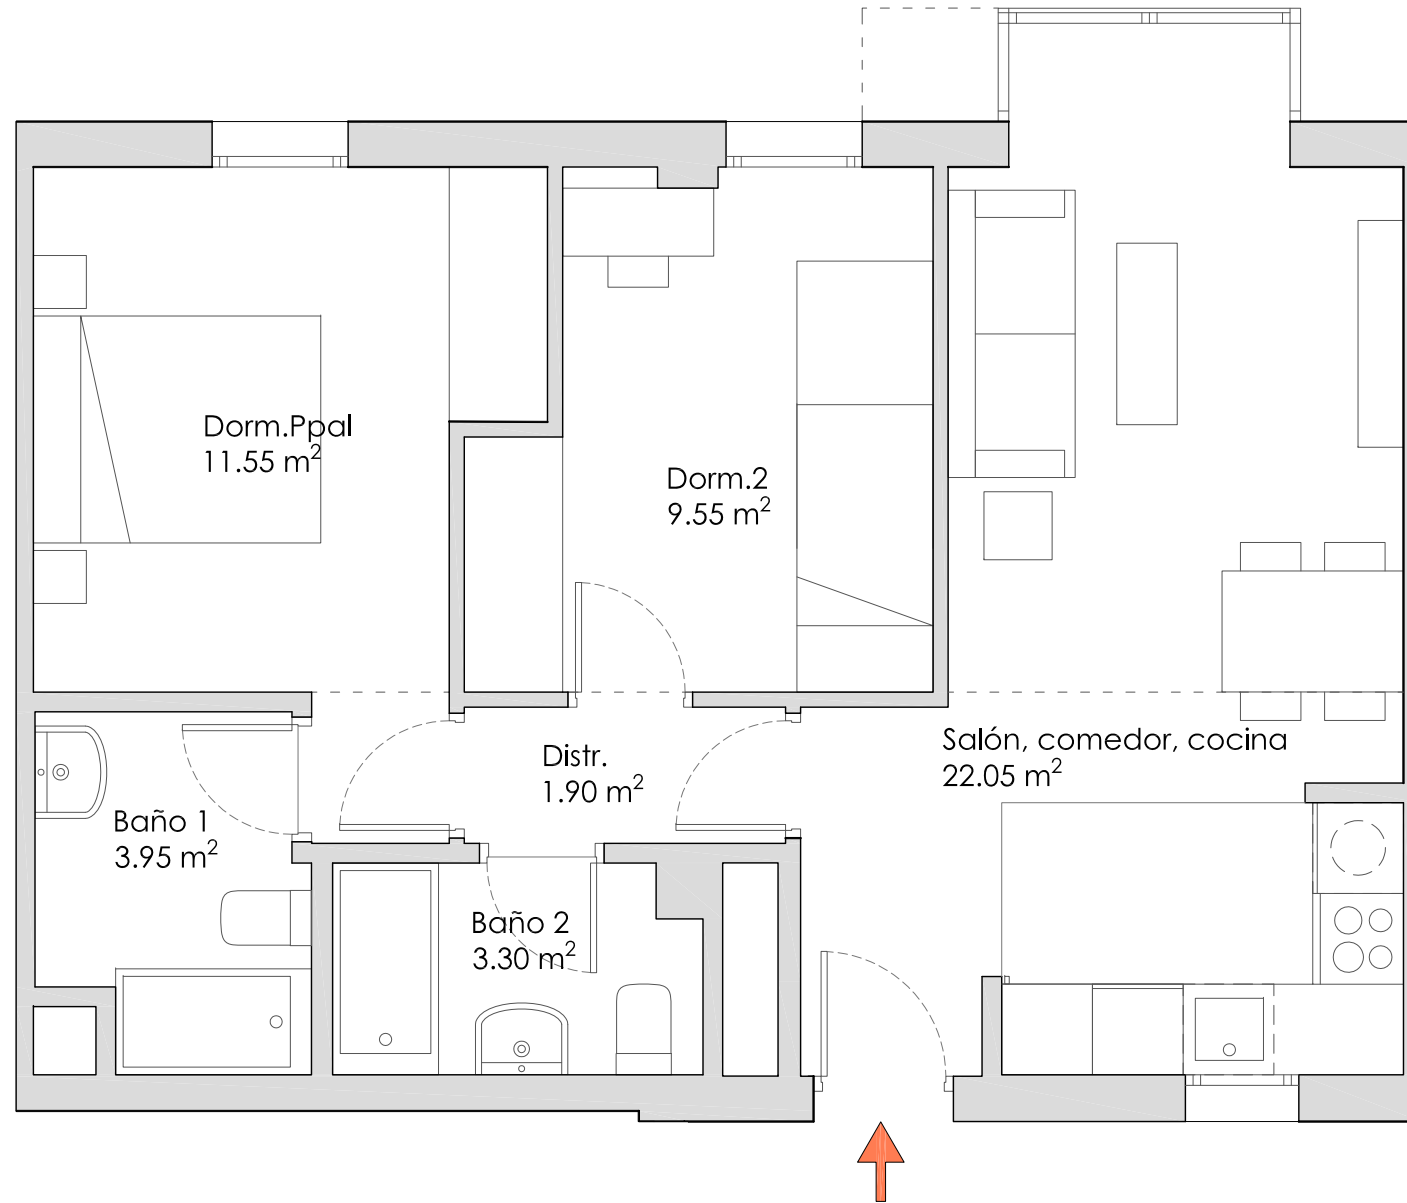

Vivienda: **1º C, 2º C y 3º C**

SUP. ÚTIL INTERIOR	
Sup. útil vivienda	52.30 m ²
SUP. CONSTRUIDA	
Sup. construida total	75.20 m ²

Escala:

Promueve: KITARA ACTIVOS S.L.U

Gestiona: **IMPULSA**
PROYECTOS INMOBILIARIOS