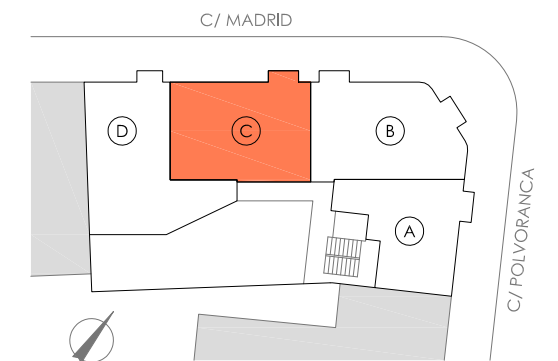

Vivienda: **1º C, 2º C y 3º C**

SUP. ÚTIL INTERIOR	
Sup. útil vivienda	52.30 m ²
SUP. CONSTRUIDA	
Sup. construida total	75.20 m ²

Escala:

Promueve: KITARA ACTIVOS S.L.U

Gestiona: **IMPULSA**
PROYECTOS INMOBILIARIOS