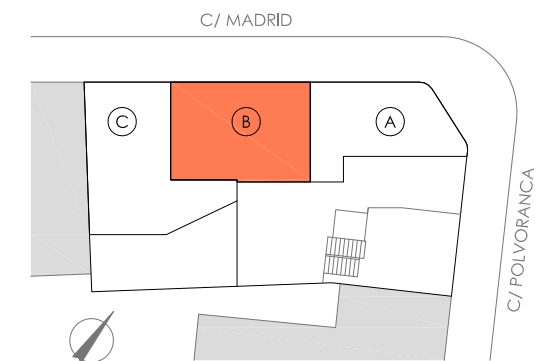

Vivienda: **BAJO B**

SUP. ÚTIL INTERIOR	
Sup. útil vivienda	50.70 m ²
SUP. CONSTRUIDA	
Sup. construida total	73.42 m ²

Escala:

Gestiona: **IMPULSA**
PROYECTOS INMOBILIARIOS